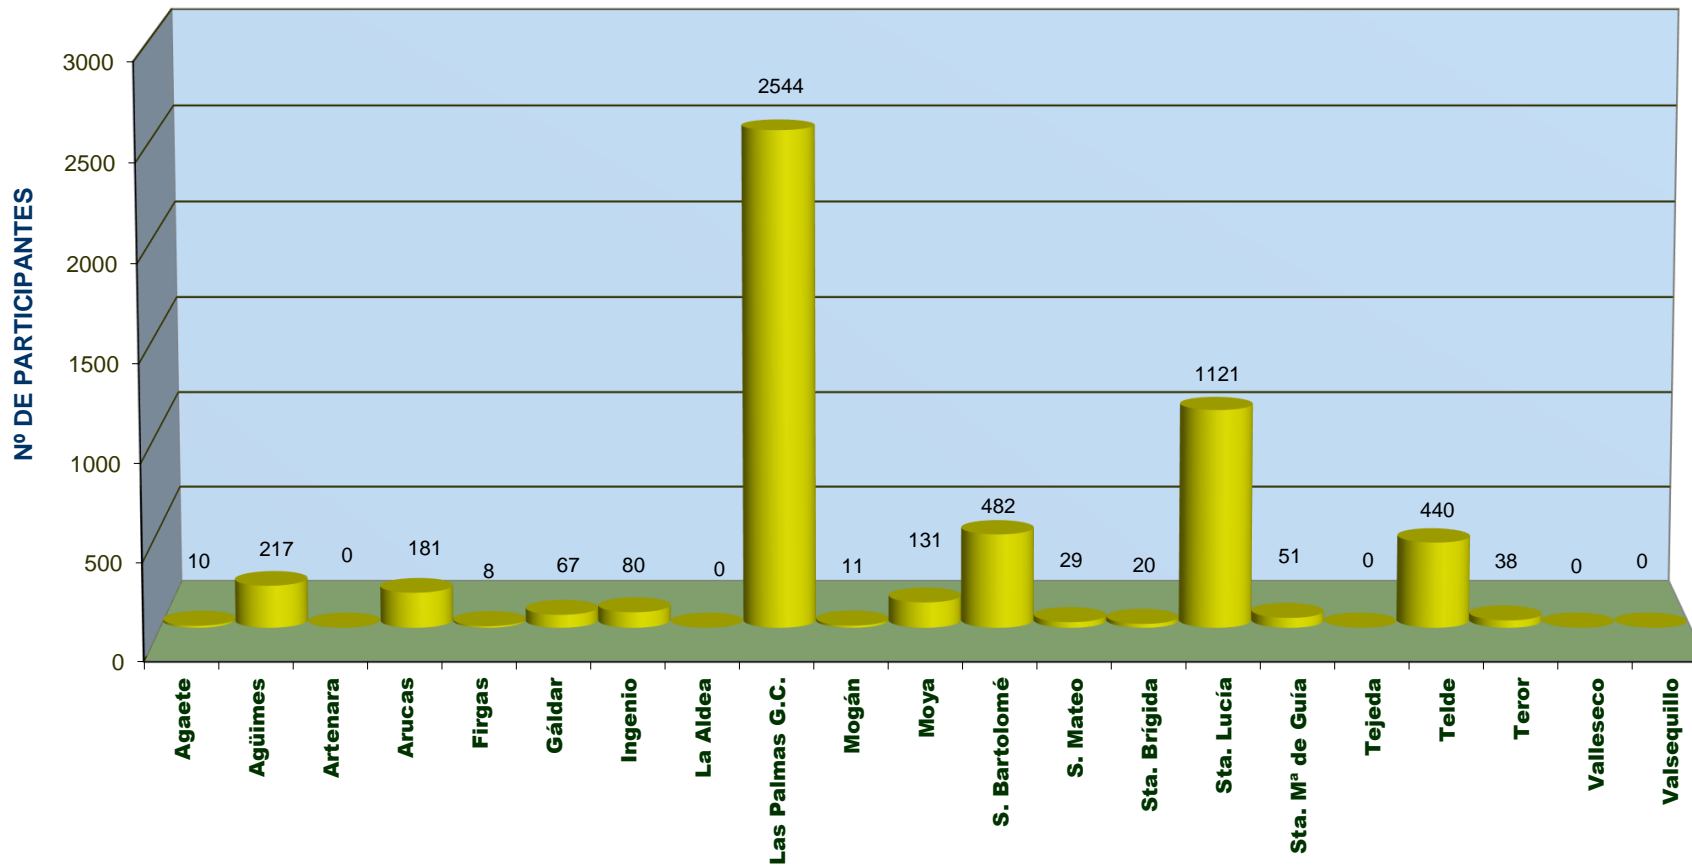

## ANEXO N° 5: EVOLUCIÓN DE LA PARTICIPACIÓN 1998-2021

La gráfica permite observar la evolución del Programa durante las últimas 24 temporadas y se evidencia un brutal descenso de participación en los dos últimos años como consecuencia de la pandemia del Covi-19

## ANEXO Nº 6: EVOLUCIÓN DE PARTICIPACIÓN POR GÉNERO 1998-2021

FEM. MAS.

Al igual que en la mayoría de las ediciones, en esta temporada ha habido una mayor participación femenina. Esto ocurre gracias a la buena participación en todas modalidades deportivas tanto las tradicionalmente practicadas por las niñas como la gimnasia rítmica, el aerobio o el patinaje, como por el resto de modalidades como voleibol, atletismo, orientación, lucha canaria, etc.

## ANEXO N° 7: N° DE ACTIVIDADES EN LAS QUE HA PARTICIPADO CADA MUNICIPIO

Han participado los 16 de los 21 municipios de Gran Canaria, faltando 5 municipios debido la pandemia por el Covid y , también, a la poca población infantil y lejanía de dichos municipios.

## ANEXO N° 8: PARTICIPANTES POR MUNICIPIO

Los datos de participación por municipio concluyen que uno de cada dos participantes reside en Las Palmas de Gran Canaria. Le siguen los municipios más poblados de la isla como Santa Lucía, San Bartolomé, Telde, Agüimes y Arucas.