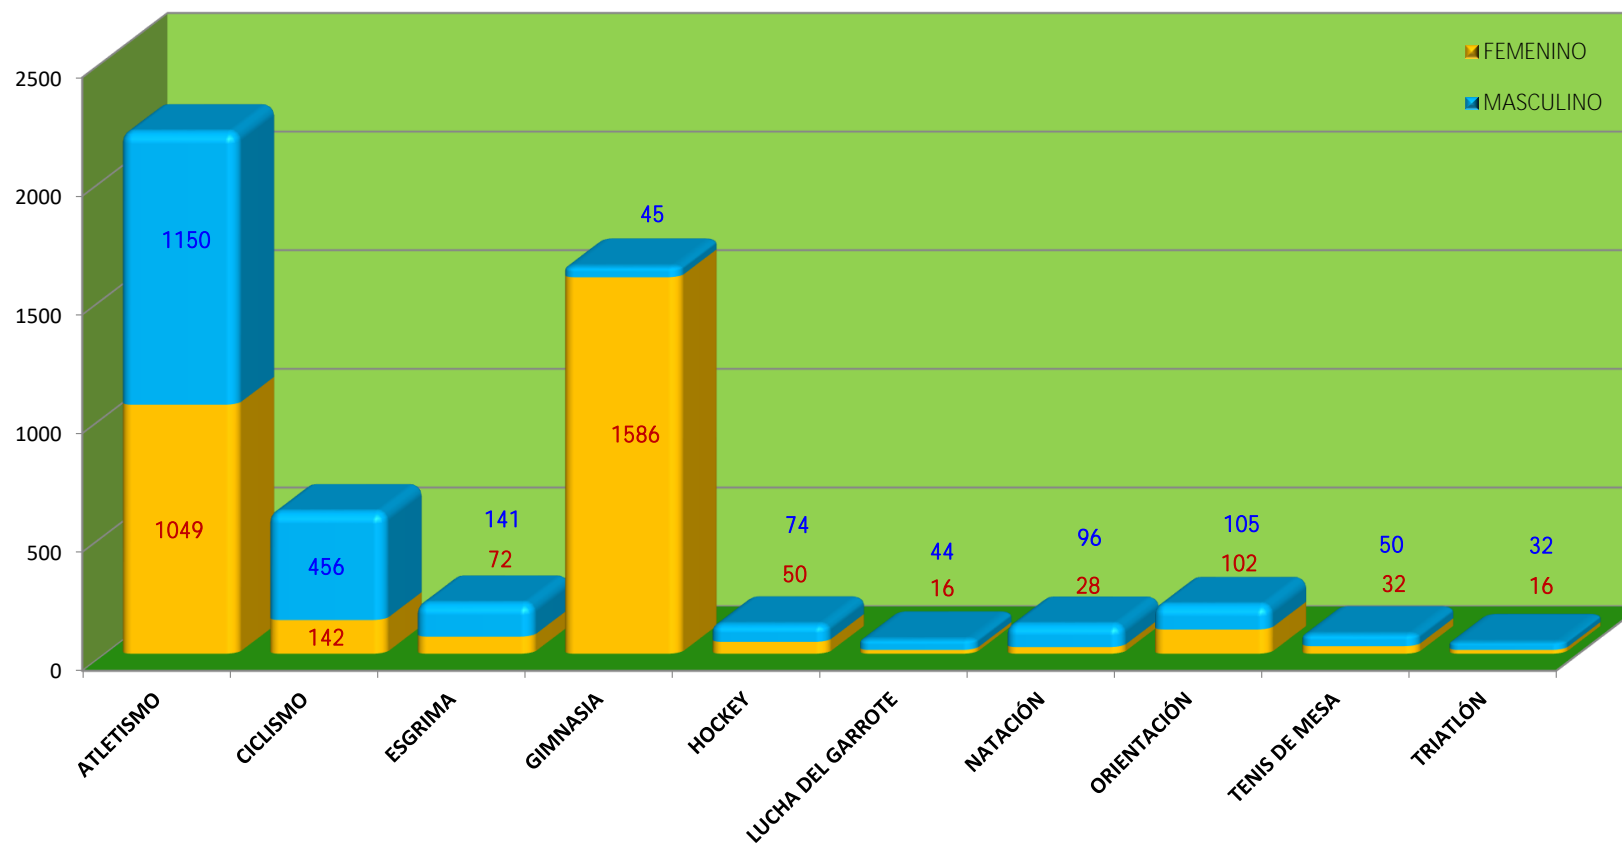

ANEXO Nº 12: PARTICIPACIÓN POR GÉNERO Y MODALIDAD DEPORTIVA

La participación femenina ha sido mayoritaria en la modalidad de gimnasia rítmica, con más de un 97% de participación, mientras que en el género masculino las más practicada ha sido el ciclismo con más del 76%. En cuanto a las más igualitarias han sido orientación y atletismo.