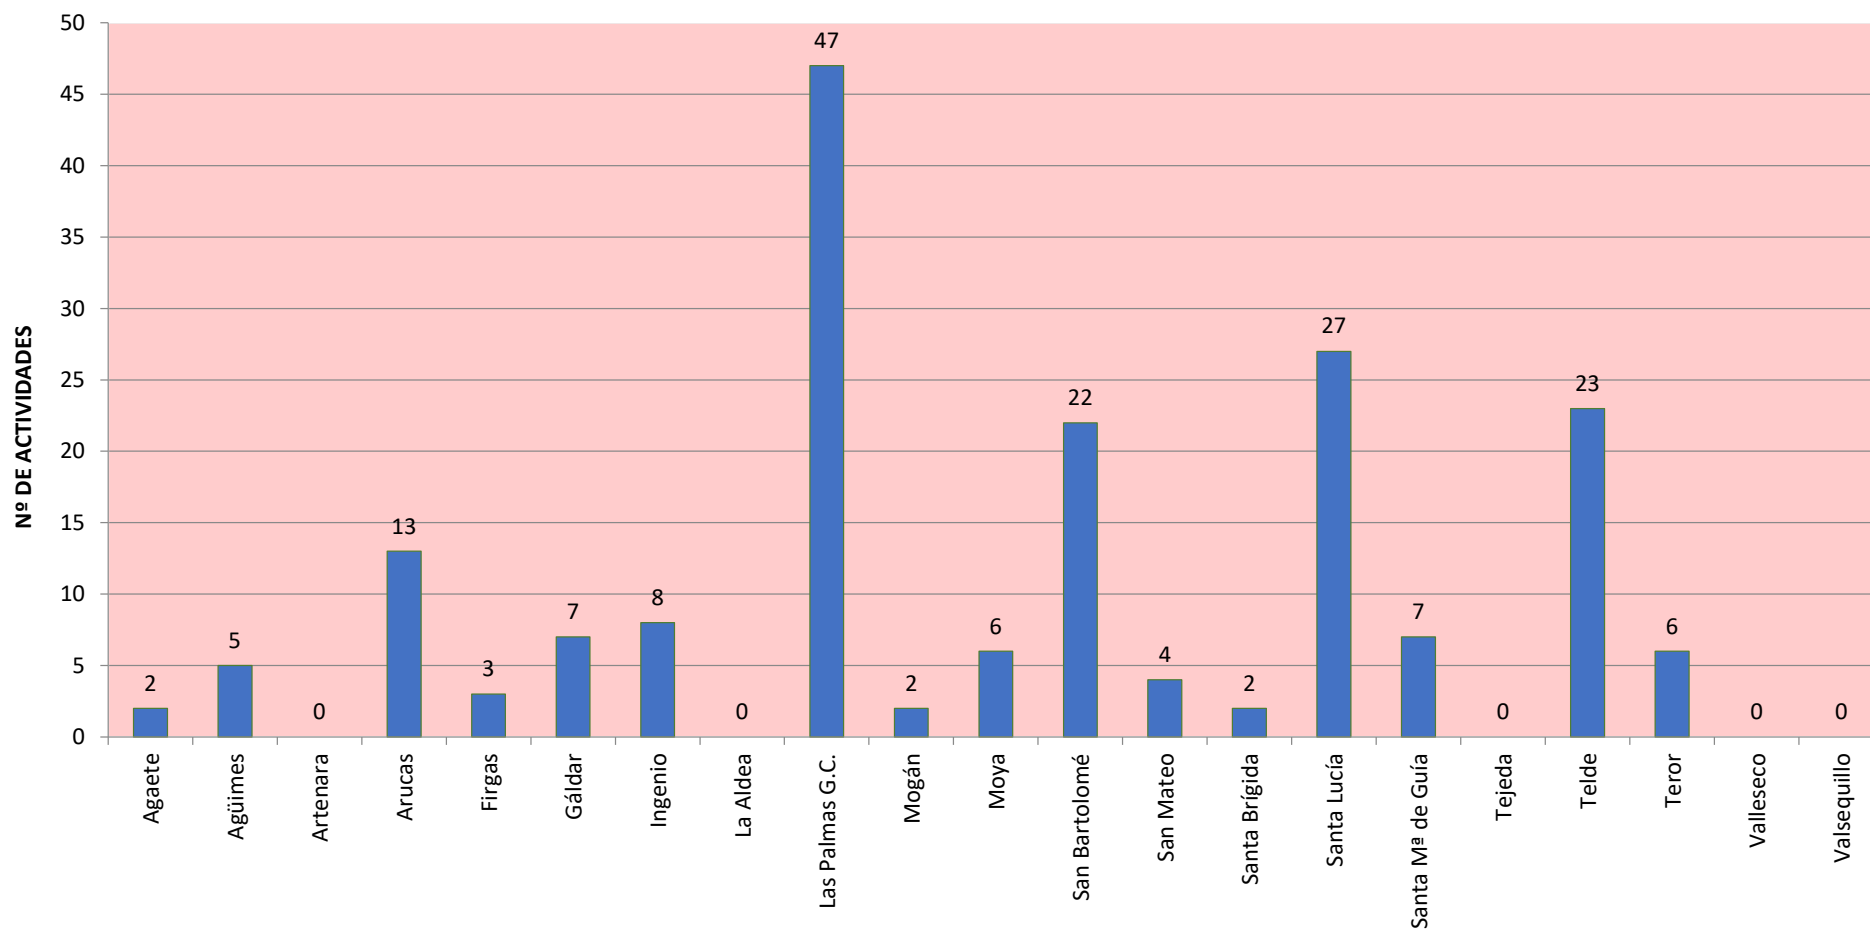

ANEXO N° 7: N° DE ACTIVIDADES EN LAS QUE HA PARTICIPADO CADA MUNICIPIO

Han participado los 16 de los 21 municipios de Gran Canaria, faltando 5 municipios debido la pandemia por el Covid y , también, a la poca población infantil y lejanía de dichos municipios.