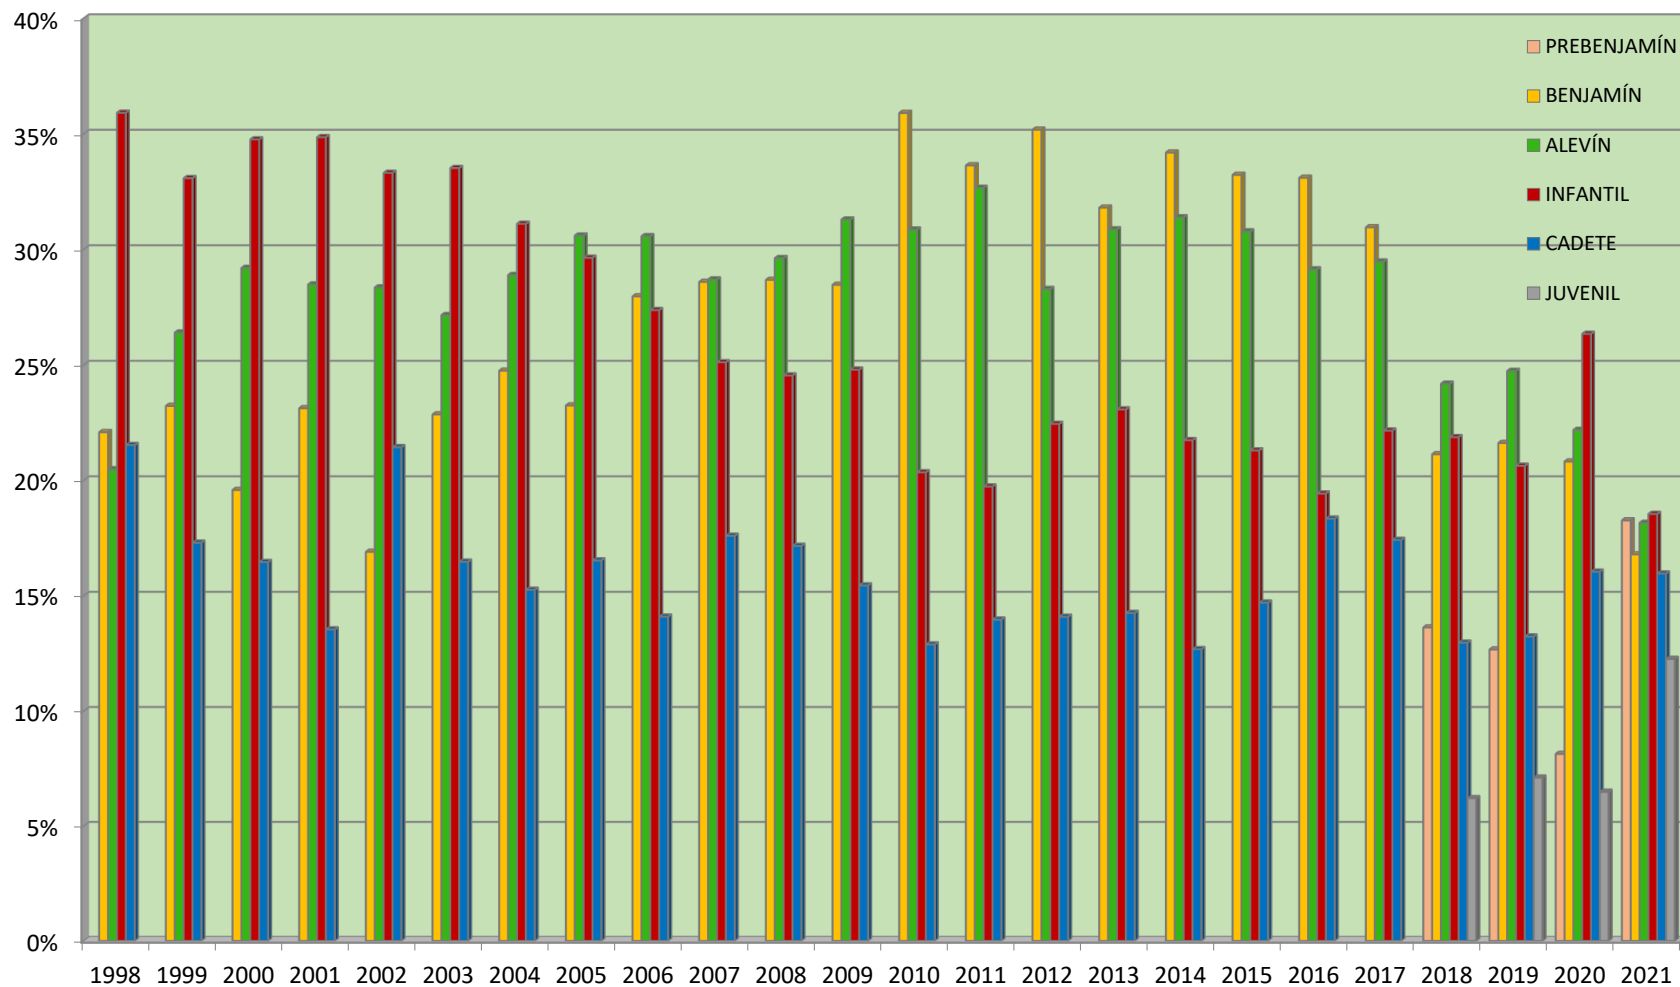

ANEXO N° 9: EVOLUCIÓN DE LA PARTICIPACIÓN POR CATEGORÍAS

En esta temporada, se igualado mucho la participación en varias categorías como infantil, alevín, prebenjamín, benjamín y han aumentado lo porcentajes de participación en las catergorías cadete y juvenil.