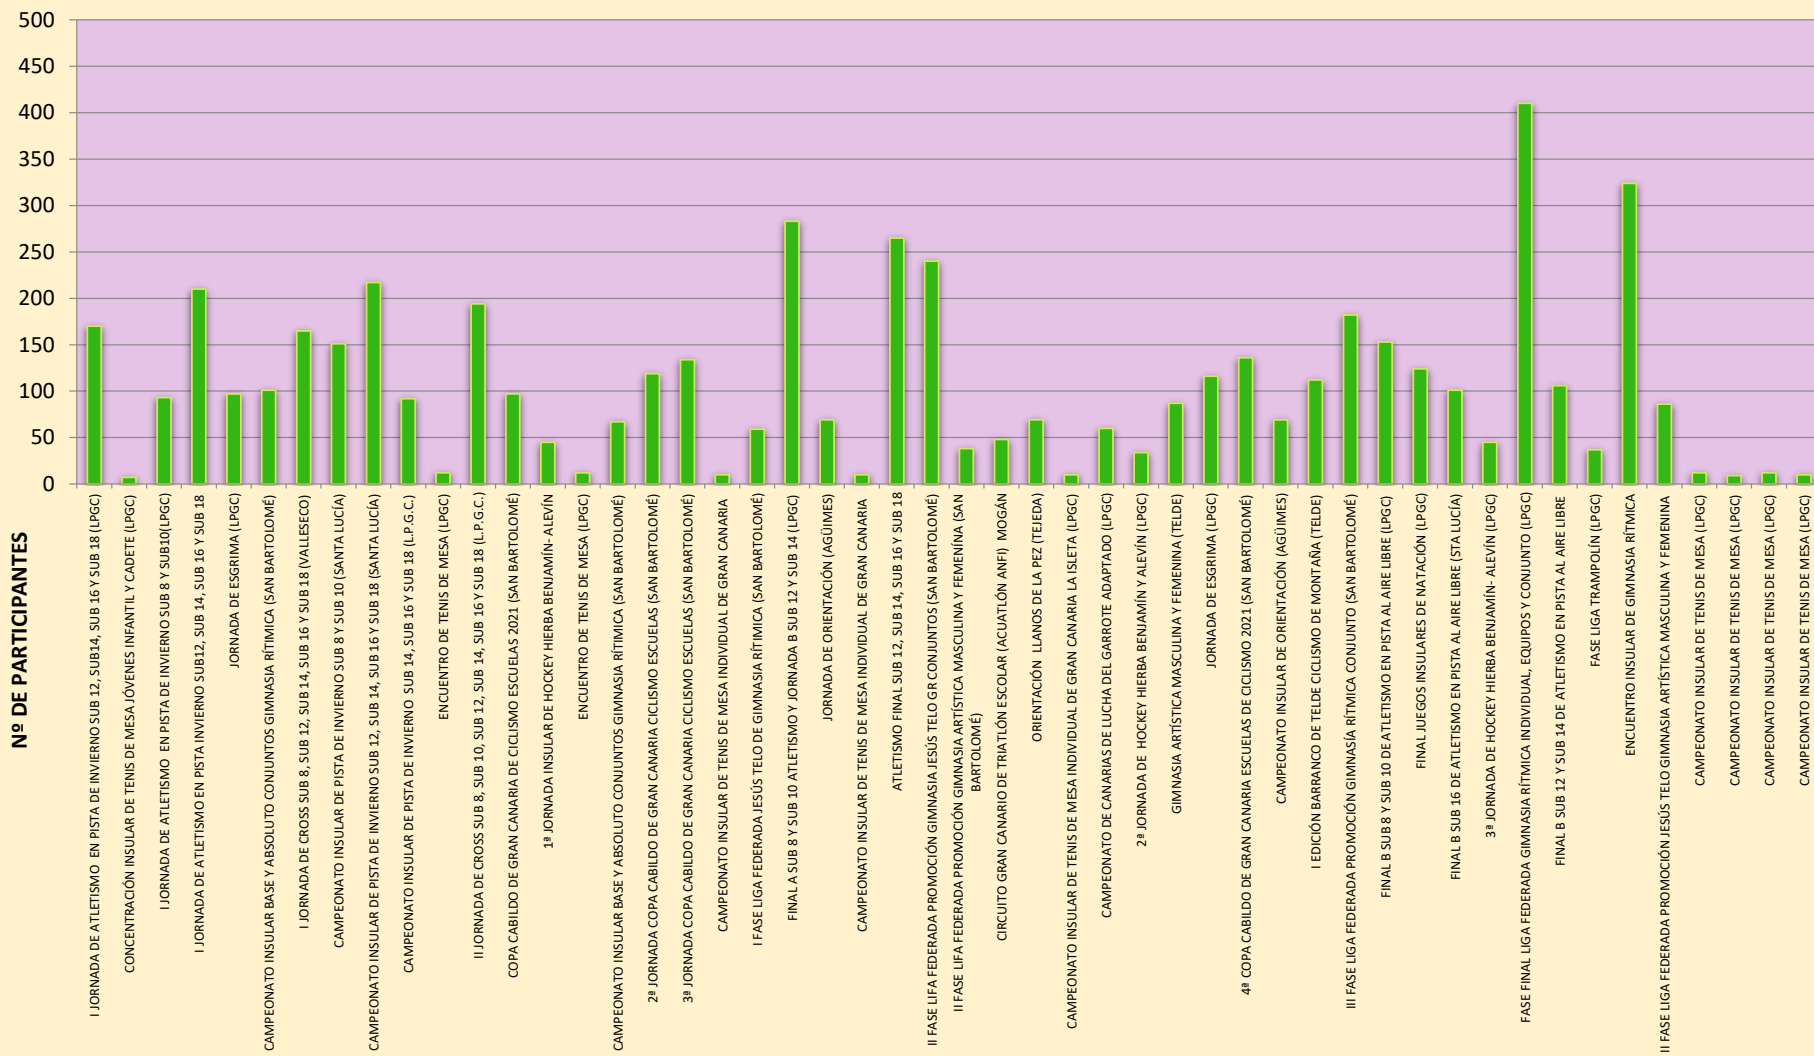

ANEXO Nº 10: Nº DE PARTICIPANTES POR ACTIVIDAD