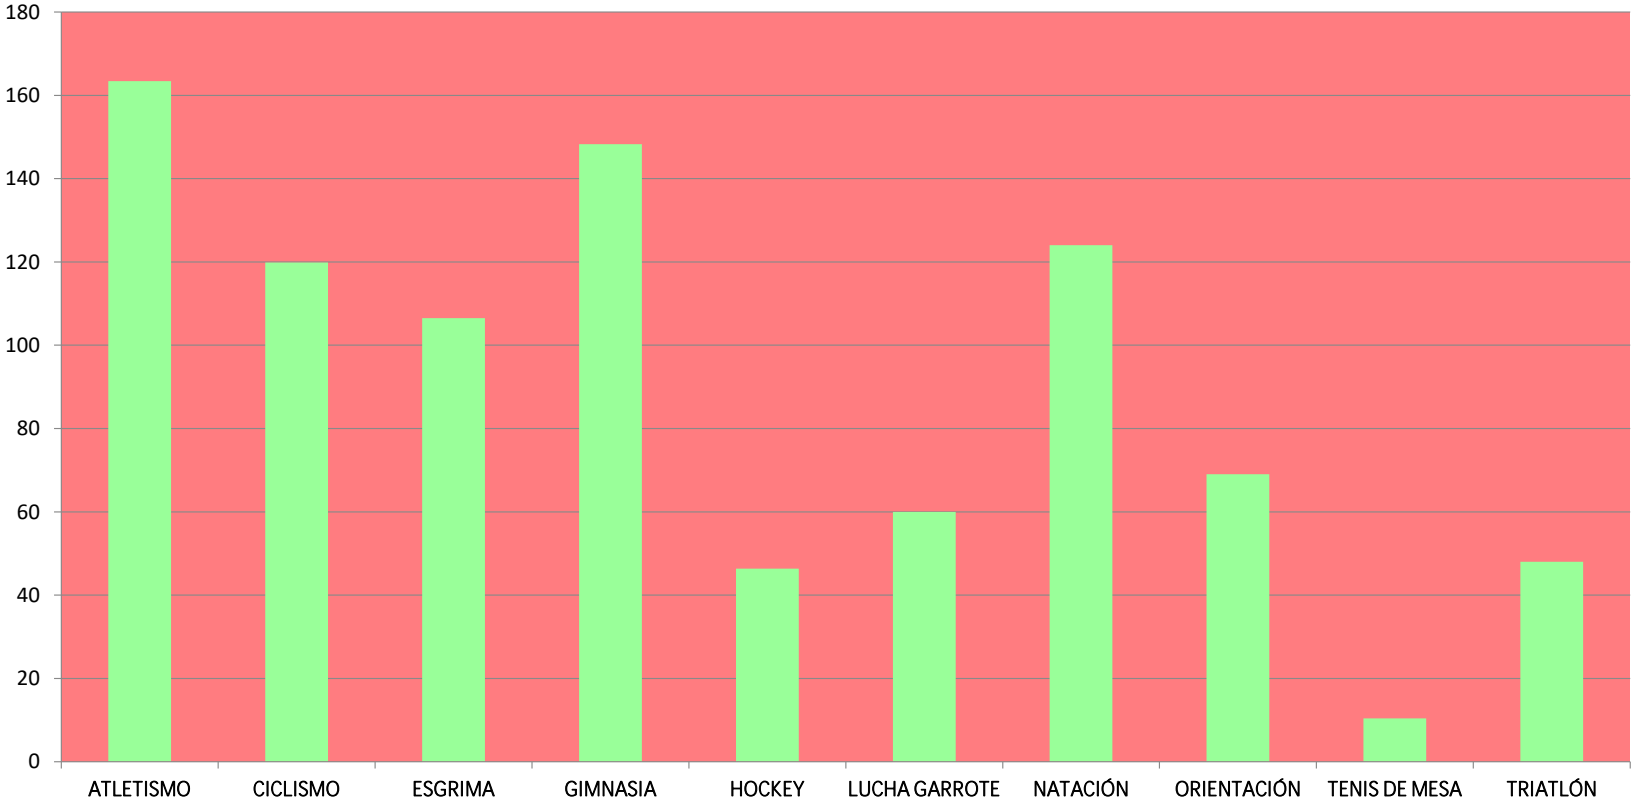

ANEXO 13: MEDIA DE PARTICIPANTES POR MODALIDAD DEPORTIVA

Los deportes con mayor media de participación han sido Atletismo, Gimnasia y Natación.