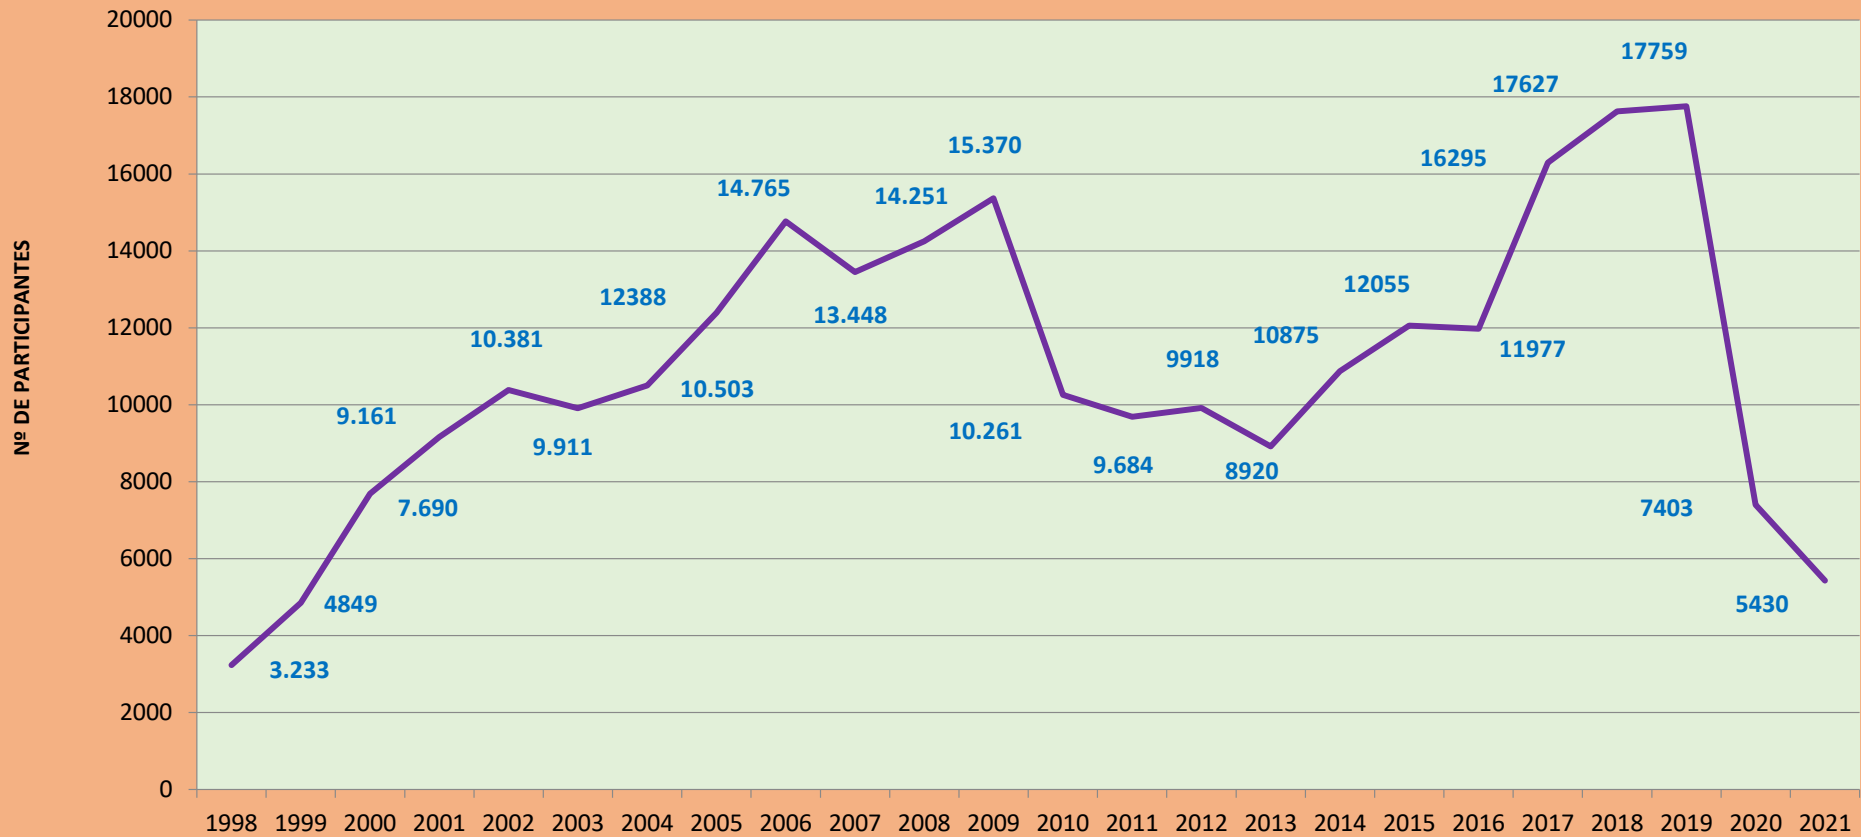

En esta edición se han celebrado prácticamente el mismo número de actividades, en cambio el número de participantes ha decrecido significativamente; en concreto un 26,65% con respecto al año pasado, debido a todas las restricciones de aforo por las diferentes alertas sanitarias por la pandemia de la Covid 19.

## ANEXO N° 5: EVOLUCIÓN DE LA PARTICIPACIÓN 1998-2021

La gráfica permite observar la evolución del Programa durante las últimas 24 temporadas y se evidencia un brutal descenso de participación en los dos últimos años como consecuencia de la pandemia del Covi-19