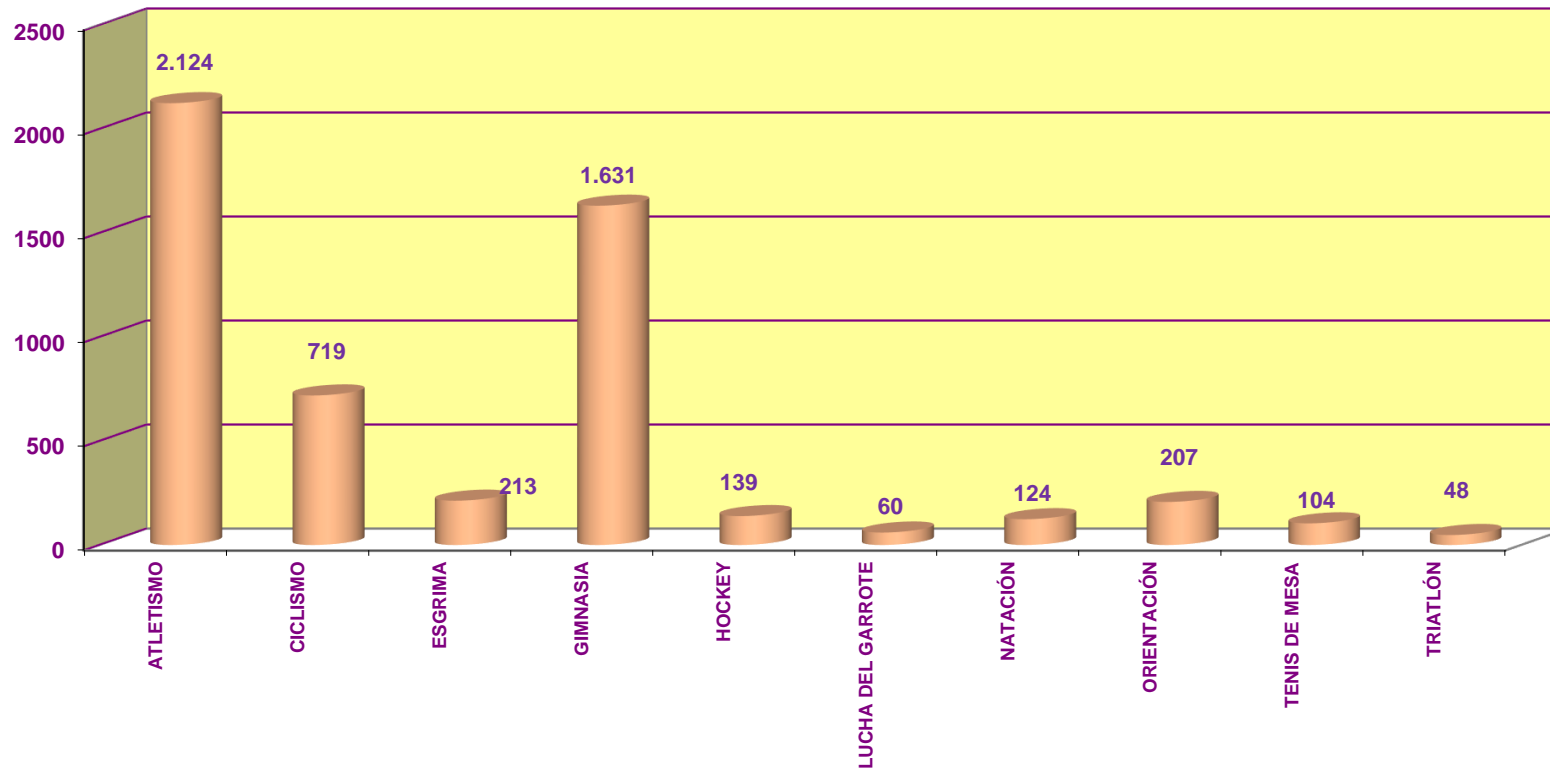

ANEXO N° 11: N° PARTICIPANTES POR MODALIDAD DEPORTIVA

La mayor participación se ha dado en atletismo, gimnasia rítmica, y ciclismo; lógico, pues han sido las modalidades en las que ha habido un mayor número de actividades. Además, se observa que en esta edición han disminuido mucho el n° de modalidades deportivas debido a la Covid 19 como lucha canaria, judo, karate, taekwondo, etc.