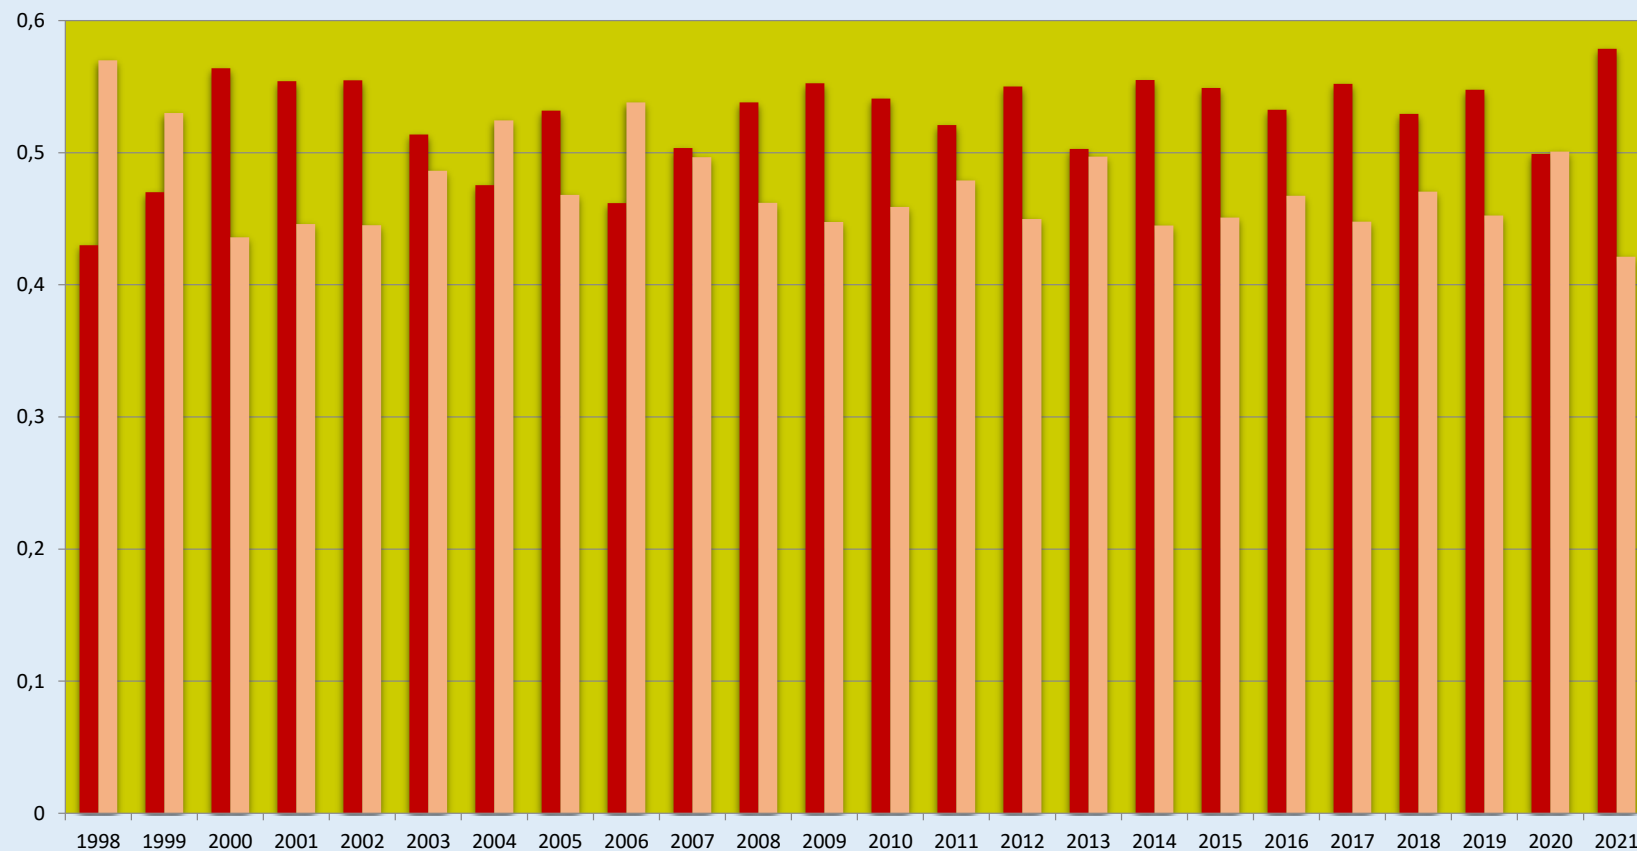

ANEXO Nº 6: EVOLUCIÓN DE PARTICIPACIÓN POR GÉNERO 1998-2021

FEM. MAS.

Al igual que en la mayoría de las ediciones, en esta temporada ha habido una mayor participación femenina. Esto ocurre gracias a la buena participación en todas modalidades deportivas tanto las tradicionalmente practicadas por las niñas como la gimnasia rítmica, el aerobio o el patinaje, como por el resto de modalidades como voleibol, atletismo, orientación, lucha canaria, etc.