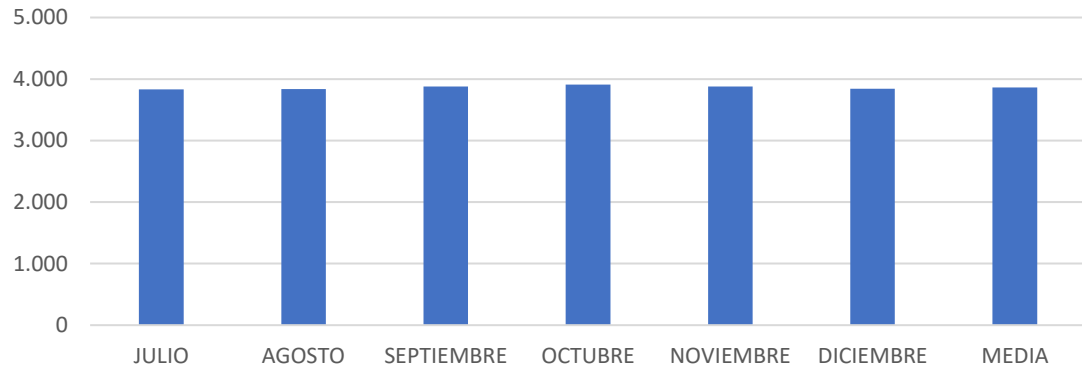

Nº DE ABONADOS CENTRO INSULAR DE DEPORTES - AÑO 2023